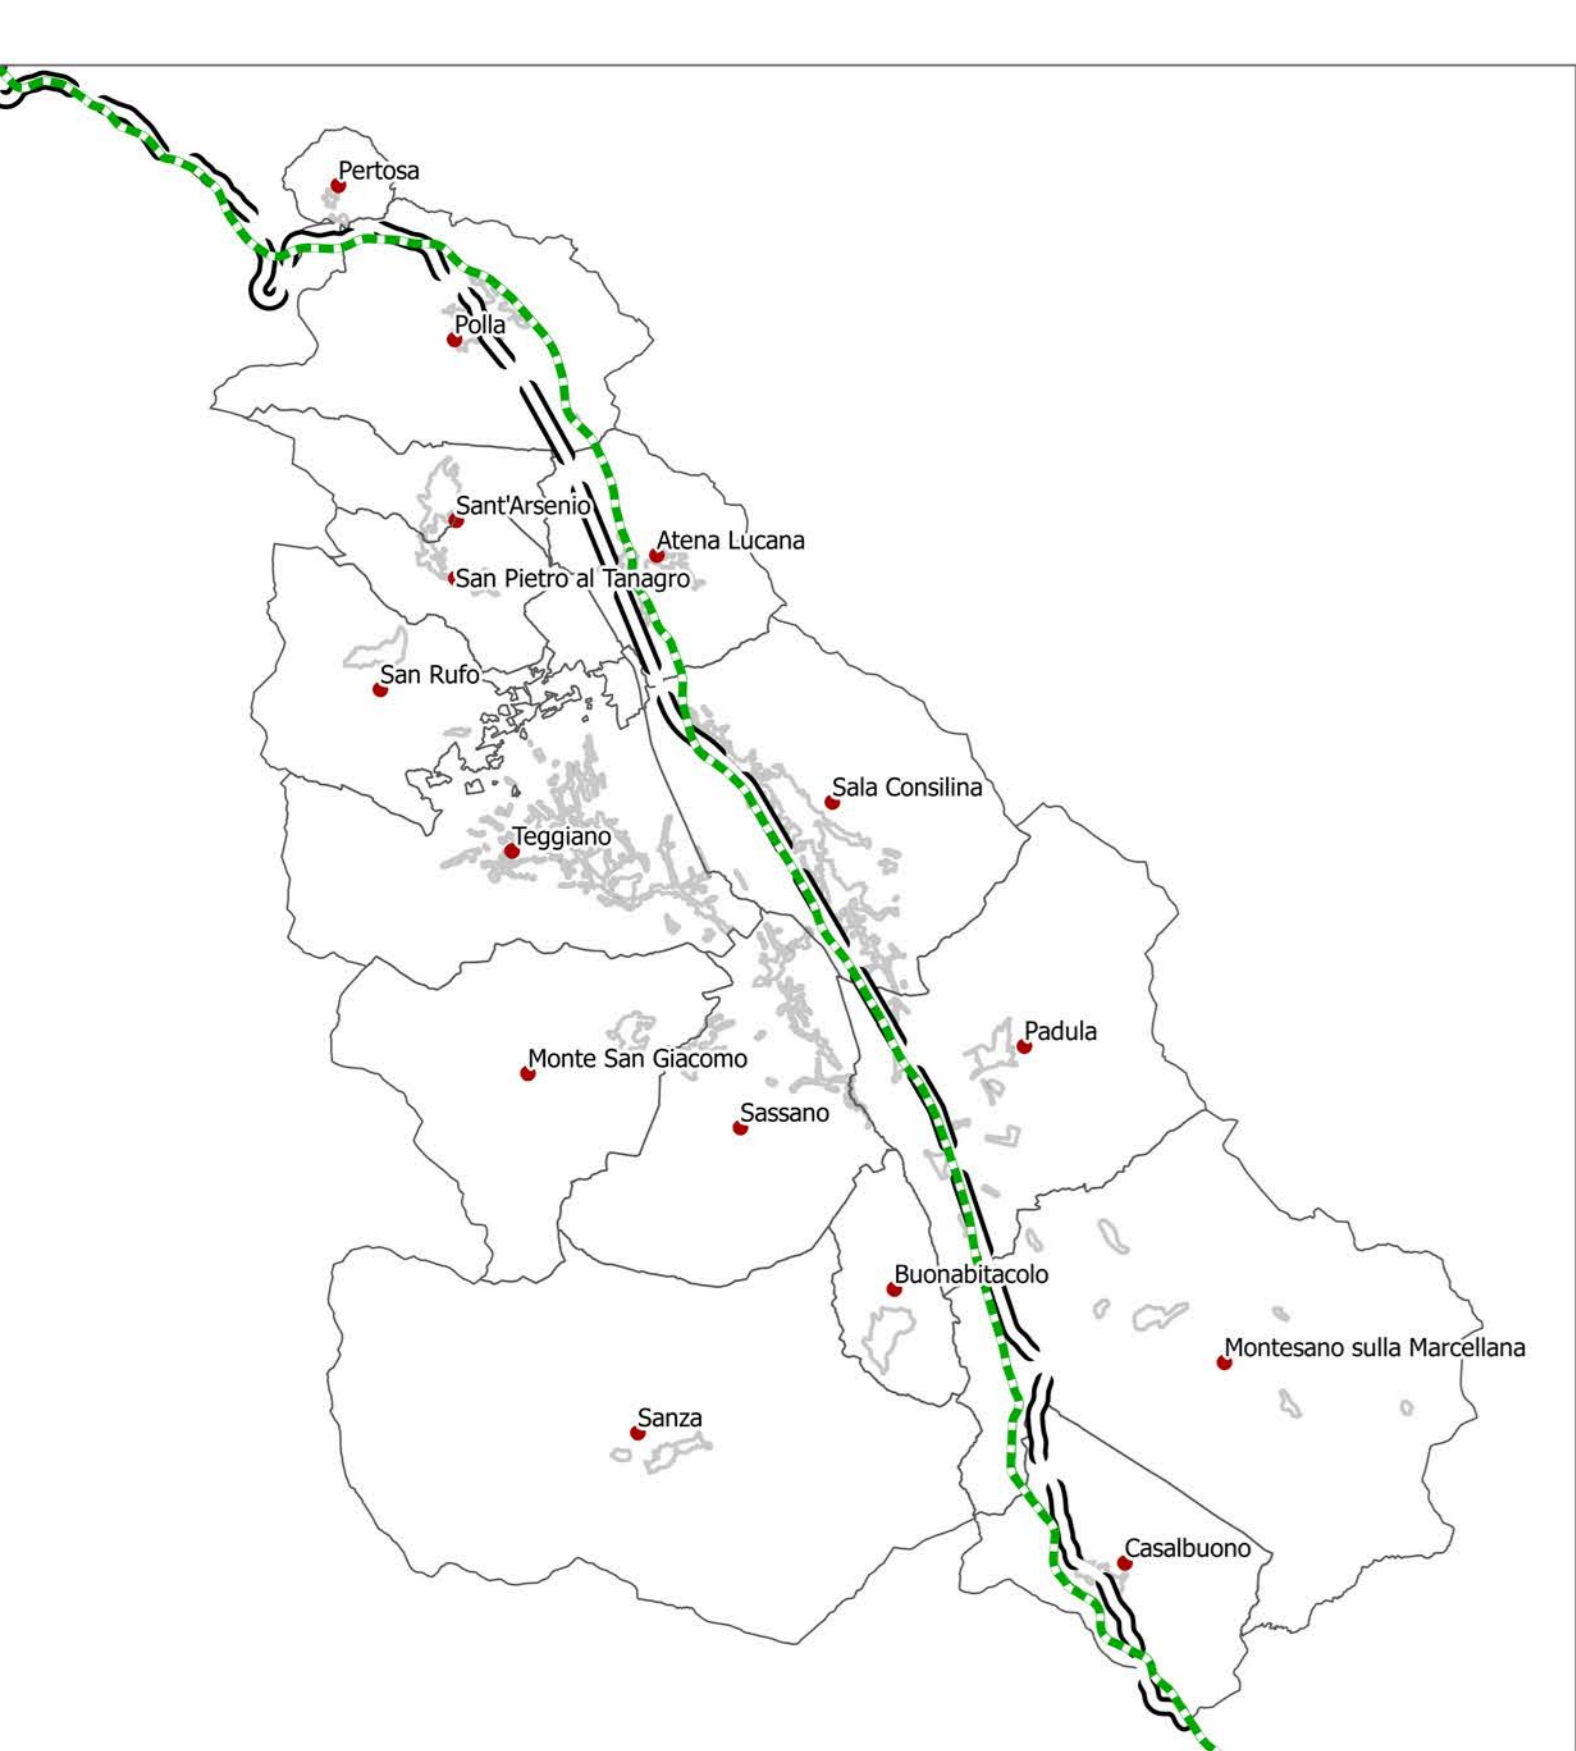

COMUNITA' MONTANA VALLO DI DIANO
CENTRO OPERATIVO MISTO (C.O.M) N°13
Funzione associata di Protezione Civile

PIANO COMPrensoriaLE

Piano di Protezione Civile Comune di Polla

Tav. 2
 territorio comunale Carta delle infrastrutture 1:6.000

PROGETTO Emergenziadano - COM N. 13
Ente Capofila: Comunità Montana "Vallo di Diano"
 P.O.R. CAMPANIA P.E.S.R. 2007-2013
 ASSE 1 "Sostenibilità ambientale e attrattività culturale e turistica"
 OBIETTIVO SPECIFICO 1.B "Rischi naturali"
 OBIETTIVO OPERATIVO 1.6 "Prevenzione dei rischi naturali ed antropici"
 Interventi finalizzati alla predisposizione, applicazione e diffusione dei piani di protezione civile (D.G.R. n. 146 del 27 maggio 2013)