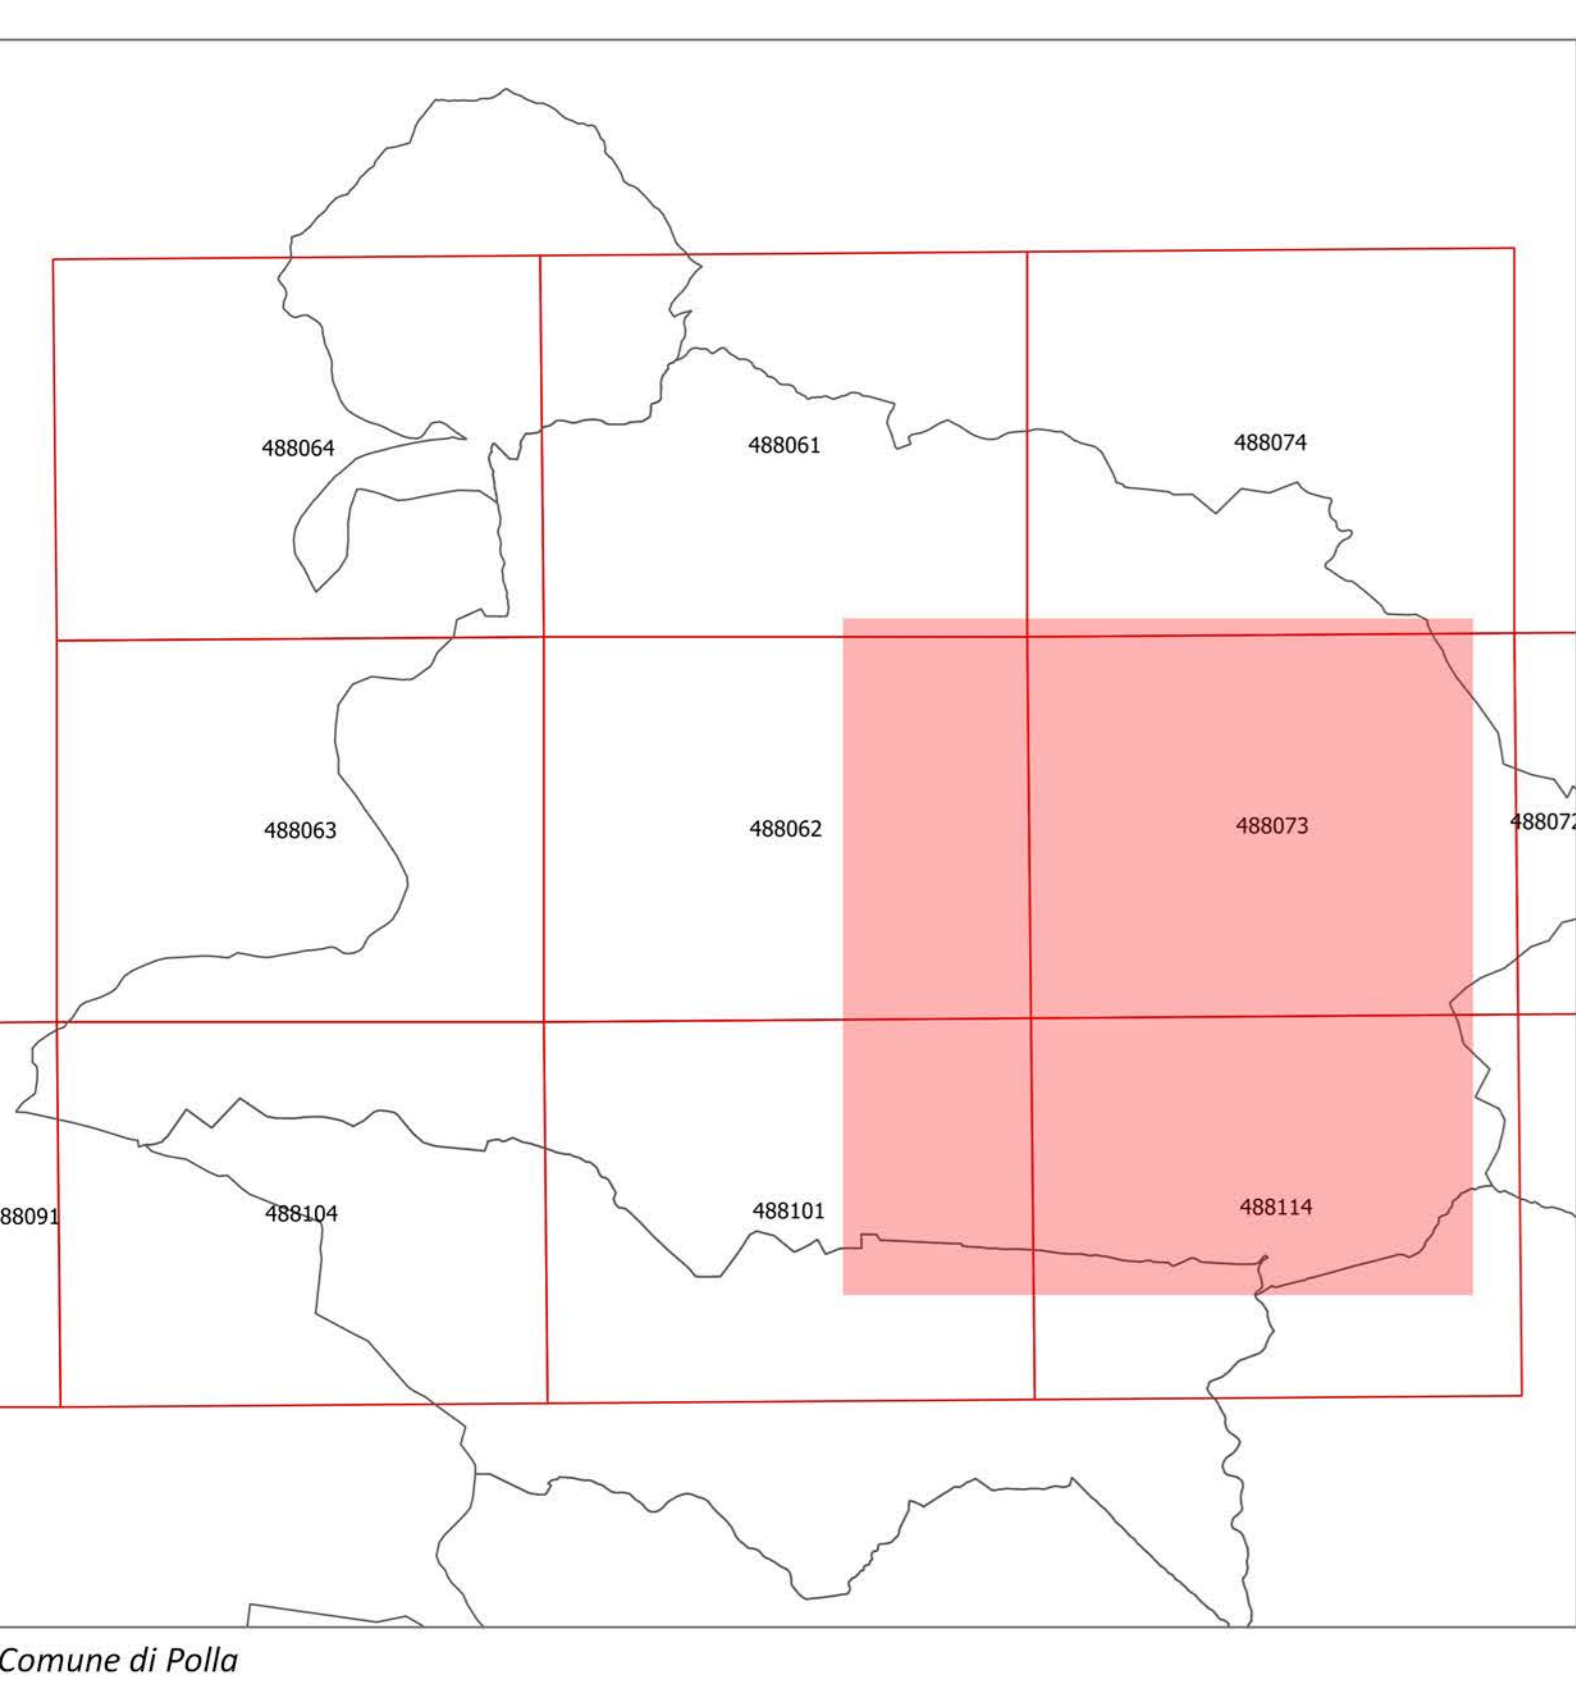

COMUNITA' MONTANA VALLO DI DIANO
CENTRO OPERATIVO MISTO (C.O.M) N°13
Funzione associata di Protezione Civile

PIANO COMPrensoriaLE

Piano di Protezione Civile Comune di Polla

Tav. 2
 territorio comunale Carta delle infrastrutture 1:6.000

PROGETTO Emergenziadano - COM N. 13
Ente Capofila: Comunità Montana "Vallo di Diano"
 P.O.R. CAMPANIA P.E.S.R. 2007-2013
 ASSE 1 "Sostenibilità ambientale e attrattività culturale e turistica"
 OBIETTIVO SPECIFICO 1.B "Rischi naturali"
 OBIETTIVO OPERATIVO 1.6 "Prevenzione dei rischi naturali ed antropici"
 Interventi finalizzati alla predisposizione, applicazione e diffusione dei piani di protezione civile (D.G.R. n. 146 del 27 maggio 2013)