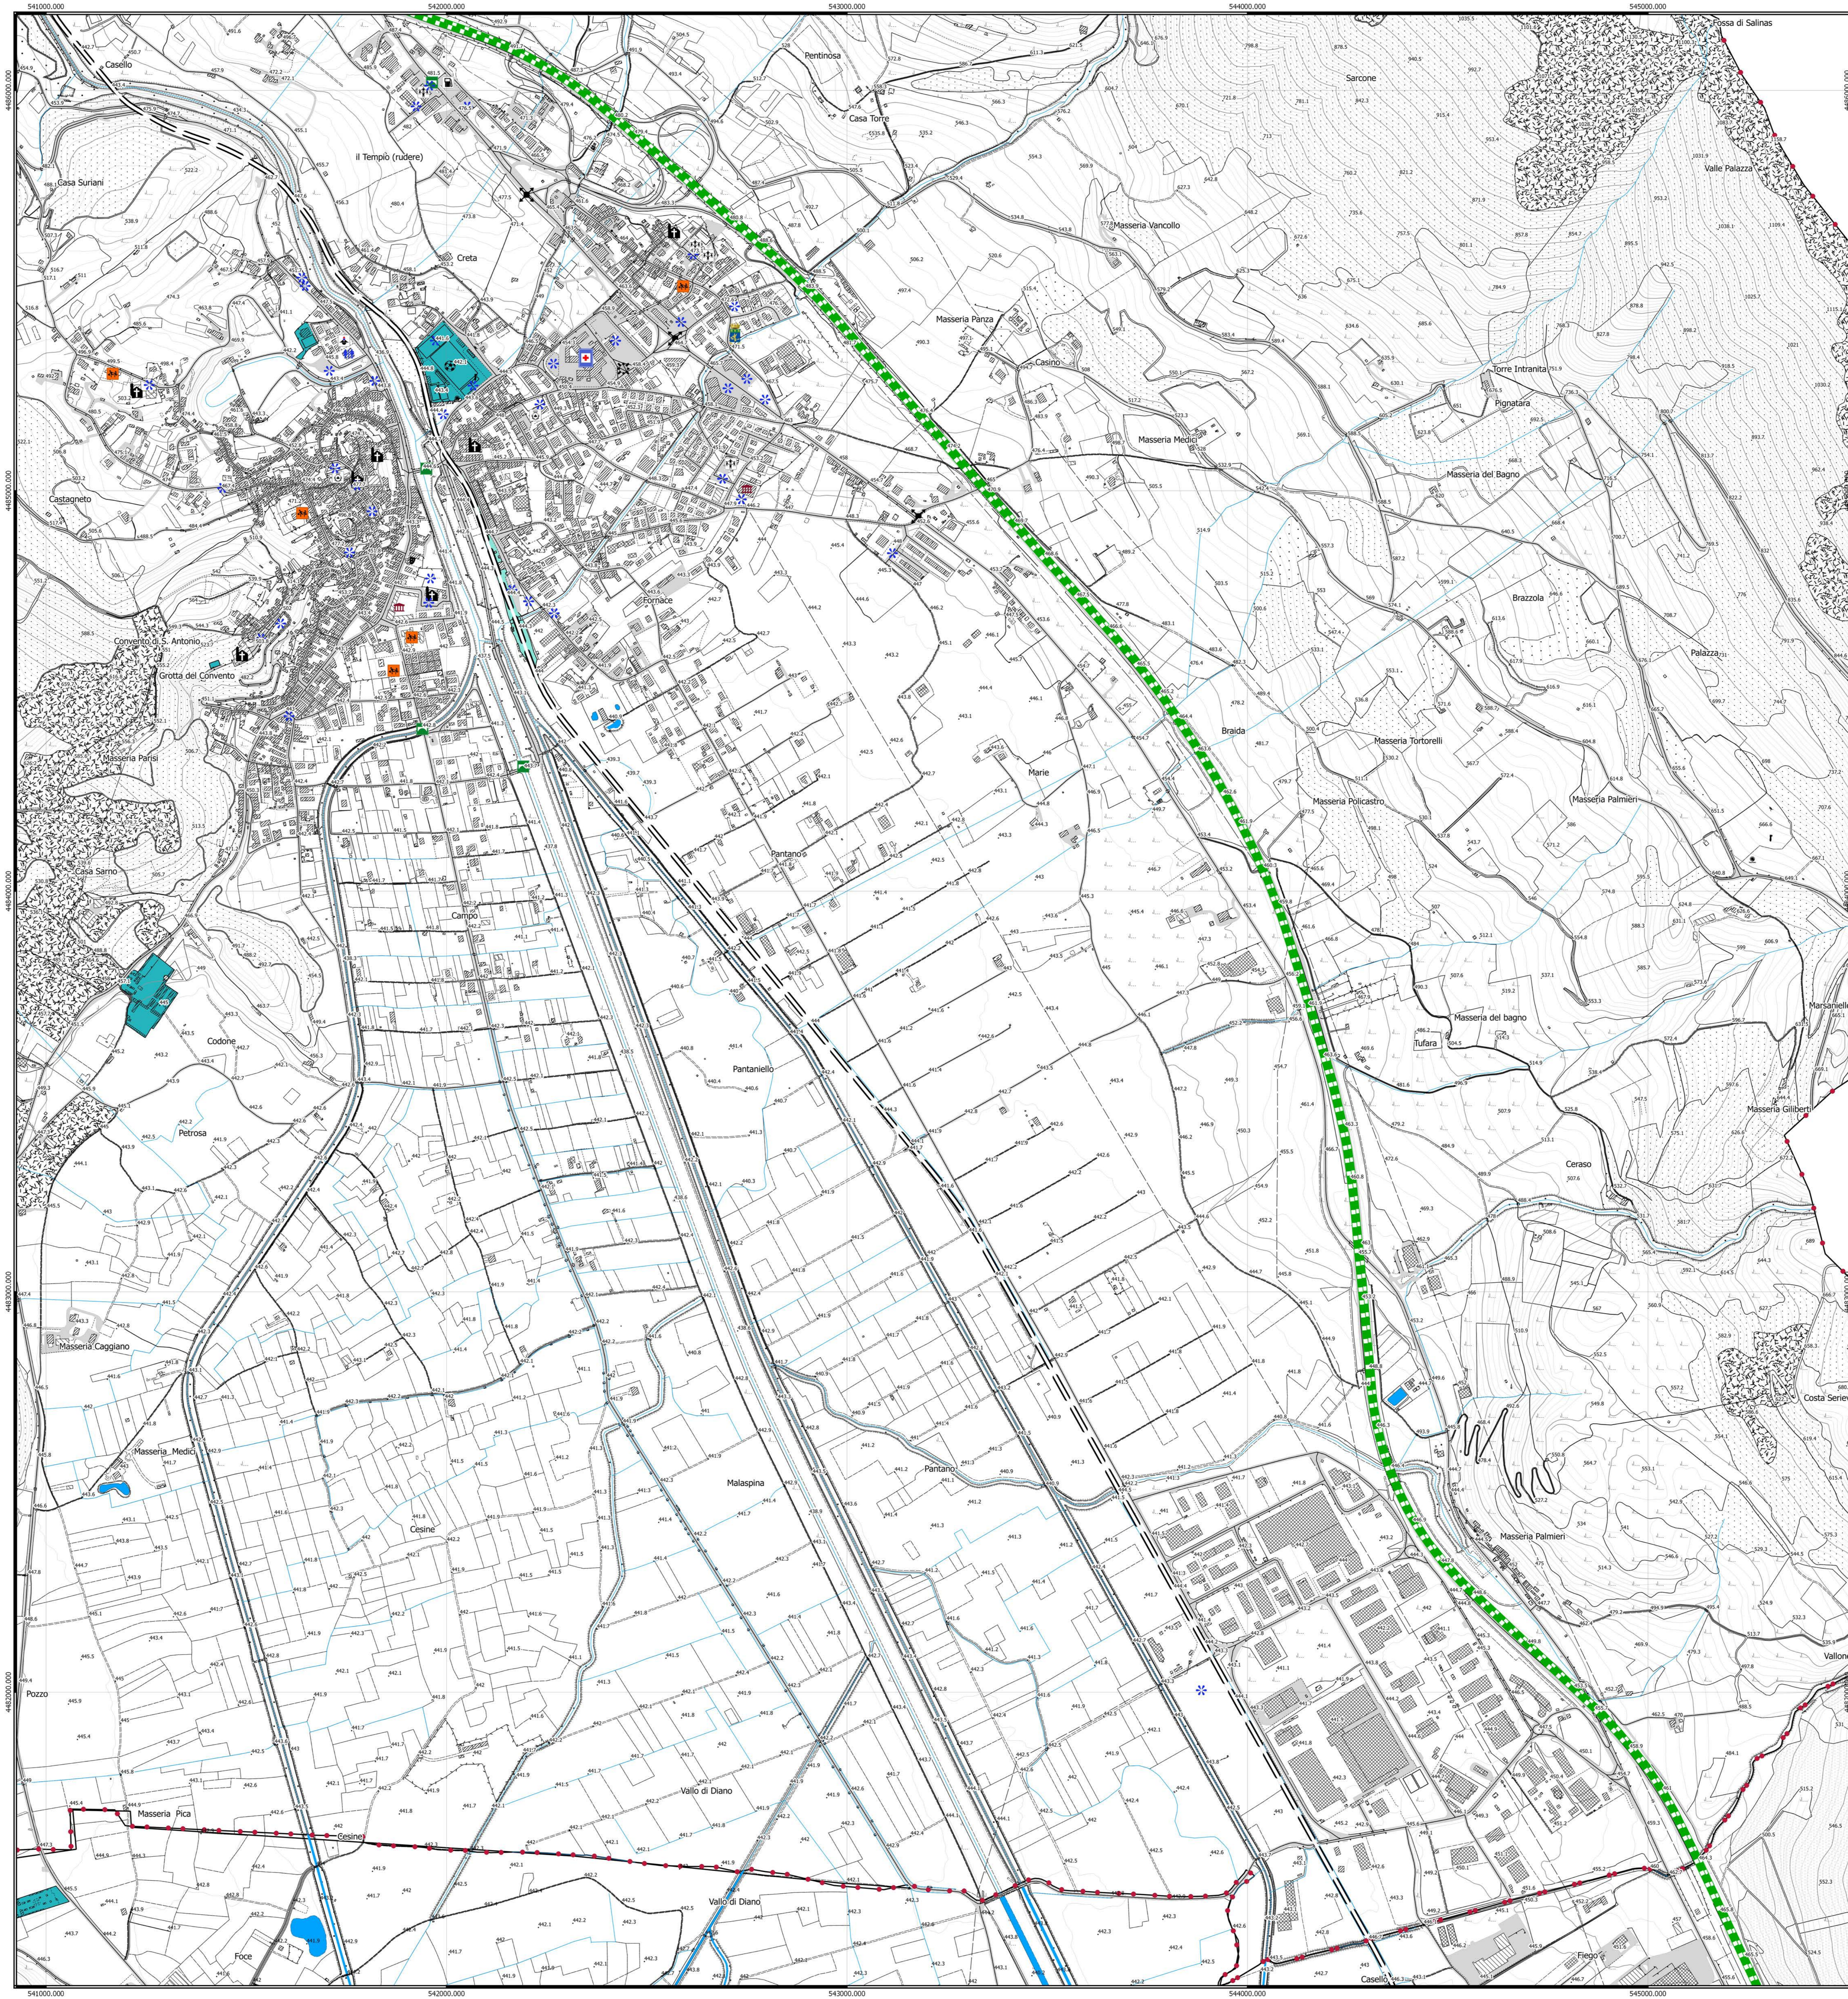

COMUNITA' MONTANA VALLO DI DIANO
CENTRO OPERATIVO MISTO (C.O.M) N°13
Funzione associata di Protezione Civile

PIANO COMPrensoriaLE

Piano di Protezione Civile Comune di Polla

Tav. 2
 territorio comunale Carta delle infrastrutture 1:6.000

- Legenda**
- Confini comunali
- Mobilità**
- Rete Ferroviaria
 - Autostrada A3 SA-RC
- Ponti**
- Ponti
- Edifici strategici e di interesse pubblico del Vallo di Diano**
- 🚒 A.R.I.R.
 - 🌳 AREA VERDE
 - 🏠 ATTREZZATURA SPORTIVA
 - 🏠 BAITA
 - 🏠 CARCERE
 - 🏠 CENTRO POLIFUNZIONALE
 - 🔬 CENTRO RICERCHE
 - 🏠 DISTRIBUT. CARB-DEPOSITI COMBU
 - 🏠 EDIFICIO CULTURALE
 - 🏠 EDIFICIO DI CULTO
 - 🏠 EDIFICIO ISTRUZIONE
 - 🏠 EDIFICIO PUBBLICO
 - 🚗 PARCHEGGIO
 - 🏠 PARCO/VILLA
 - 🌳 PIAZZA/SLARGO
 - 🏠 SEDE PROTEZIONE CIVILE
 - 🏠 SERVIZI PUBBLICI
 - 🏠 SOCIALE
 - 🌳 SPAZIO APERTO
 - 🏠 STRUTTURA OPERATIVA
 - 🏠 STRUTTURA OPERATIVA - Carabinieri
 - 🏠 STRUTTURA OPERATIVA - Elisuperficie Stazione Carabinieri
 - 🏠 STRUTTURA OPERATIVA - Forestale
 - 🏠 STRUTTURA OPERATIVA - Guardia di Finanza
 - 🏠 STRUTTURA OPERATIVA - Polizia
 - 🏠 STRUTTURA OPERATIVA - Vigili del fuoco
 - 🏠 STRUTTURA RICETTIVA
 - 🏠 STRUTTURA SANITARIA
 - 🏠 STRUTTURA SANITARIA - ASL
 - 🏠 STRUTTURA SANITARIA - Casa di riposo
 - 🏠 STRUTTURA SANITARIA - Farmacia
 - 🏠 STRUTTURA SANITARIA - Guardia Medica
 - 🏠 STRUTTURA SANITARIA - Ospedale
 - 🏠 STRUTTURA SANITARIA - Presidio Sanitario
 - 🏠 STRUTTURA SANITARIA - Pronto Soccorso
 - 🏠 STRUTTURA VETERINARIA
 - 🏠 STUDIO MEDICO
 - 🏠 UFFICI COMUNALI
 - 🏠 UFFICI SERVIZI PUBBLICI
- Nodi**
- 🌳 Ambientale - Depuratore
 - 🔥 Antincendio
 - ✈ Aviosuperficie
 - 🌳 Briglia
 - 🚫 Cancelli
 - ⚠ Industria a rischio
 - 🗑 Isola Ecologica o Discarica
 - ⚡ Rete Elettrica
 - 🔥 Rete Gas
 - 🌳 Rete Idrica
 - 🏠 Sanità e Soccorso
 - 🚫 Viabilità